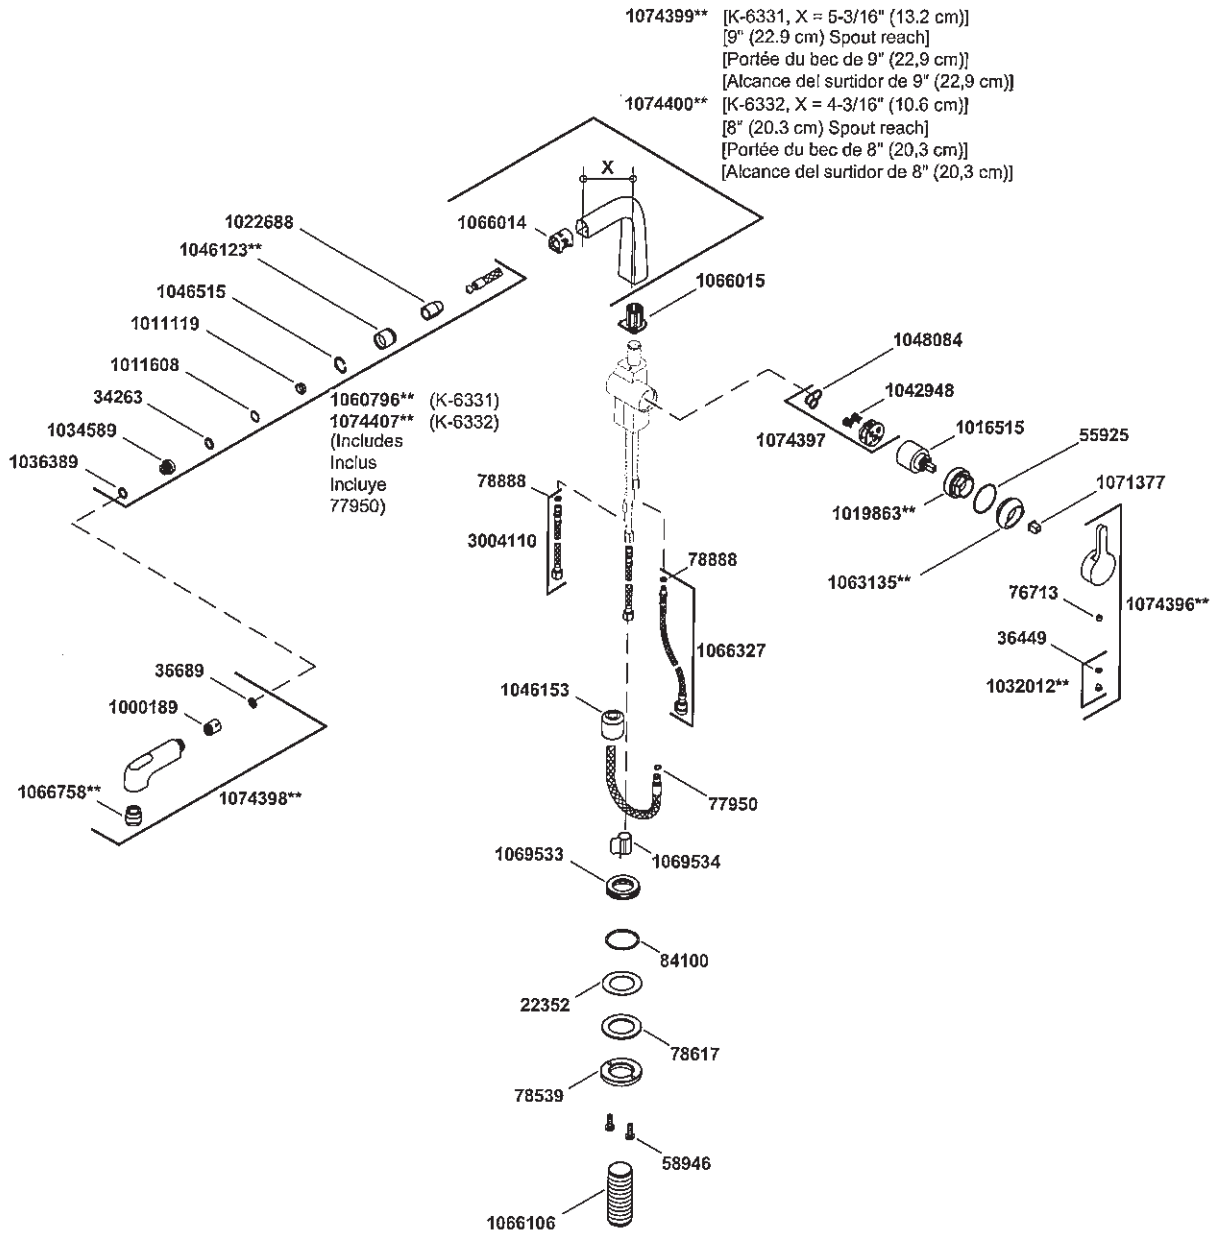

ZVKE
6331

KOHLER®

SERVICE PARTS
PIÈCES DE RECHANGE
PIEZAS DE REPUESTO

Kitchen Faucets
Robinets de cuisine
Griferías de cocina

**Finish/color code must be specified when ordering.

**Vous devez spécifier les codes de la finition et/ou de la couleur quand vous passez votre commande.

**Se debe especificar el código del acabado/color con el pedido.