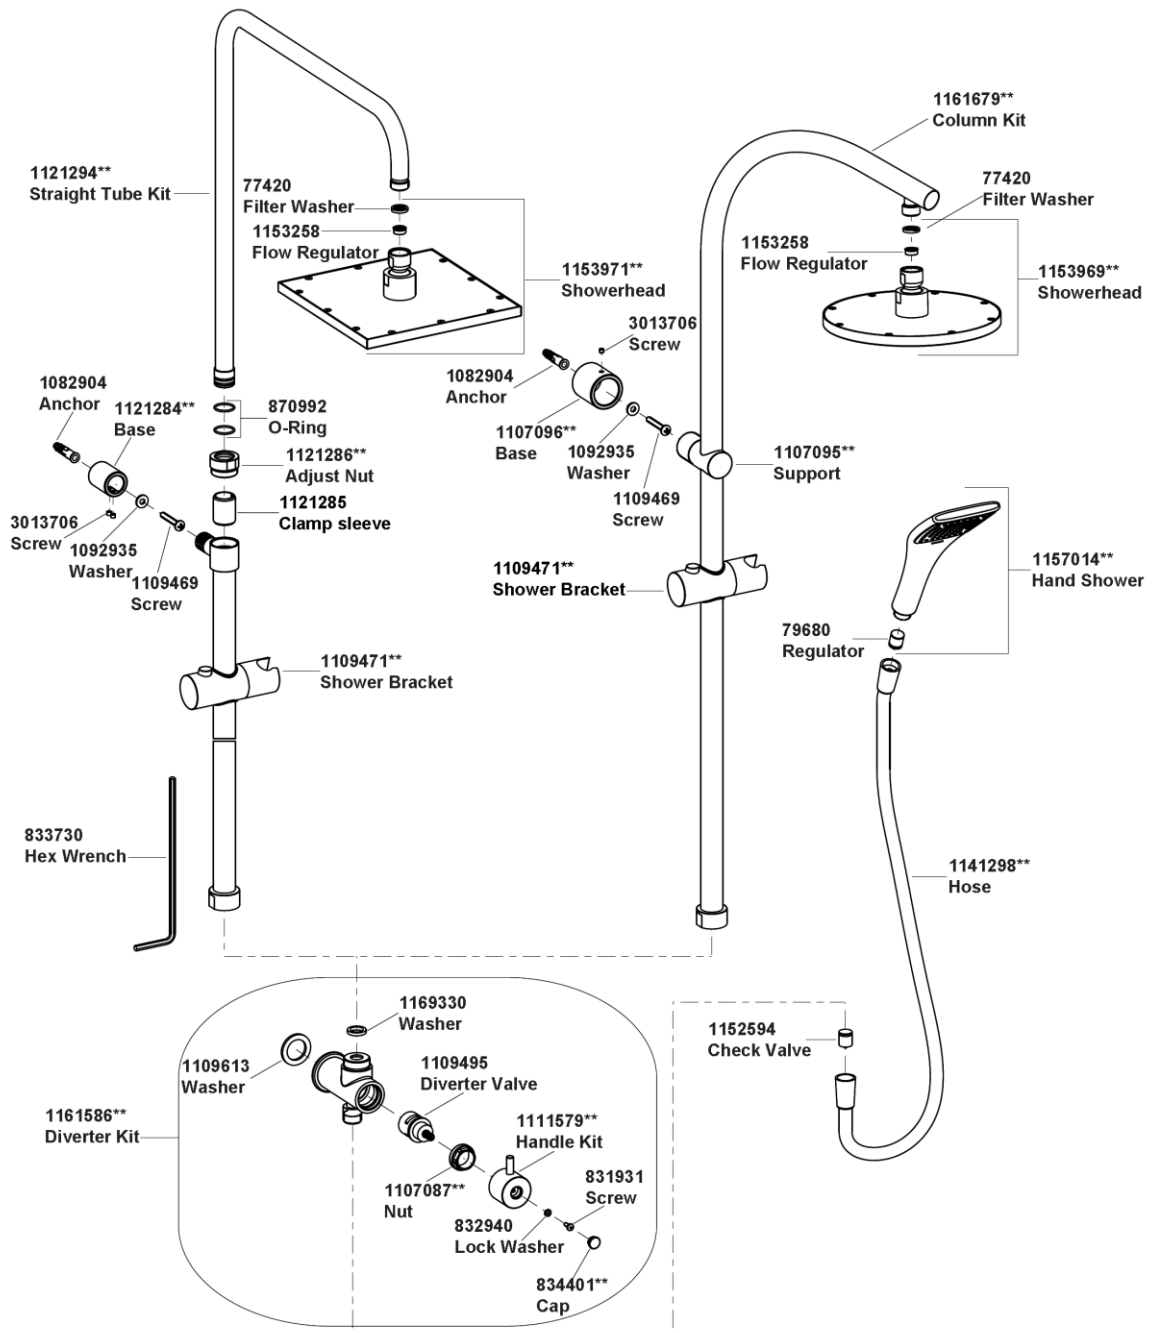

8942A 8943A RAIN DUET SHOWER COLUMN

**Color code must be specified when ordering