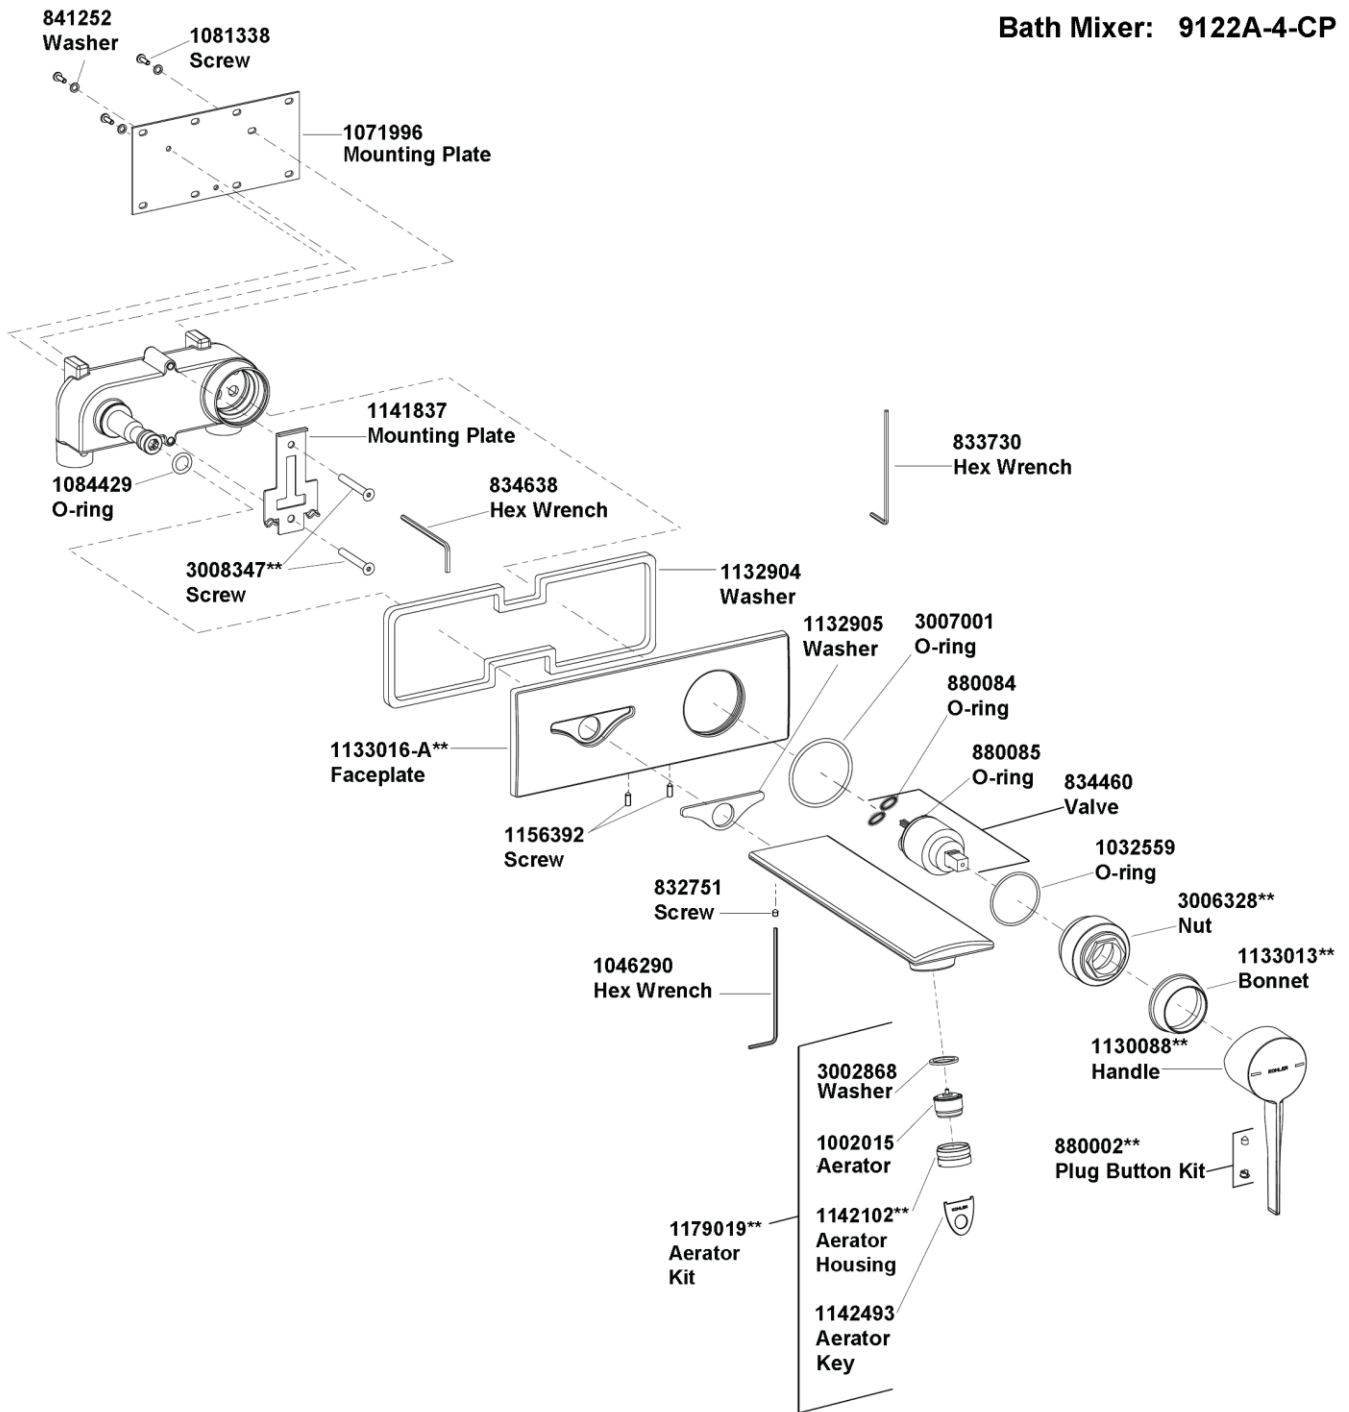

Bath Mixer: 9122A-4-CP

**Color code must be specified when ordering