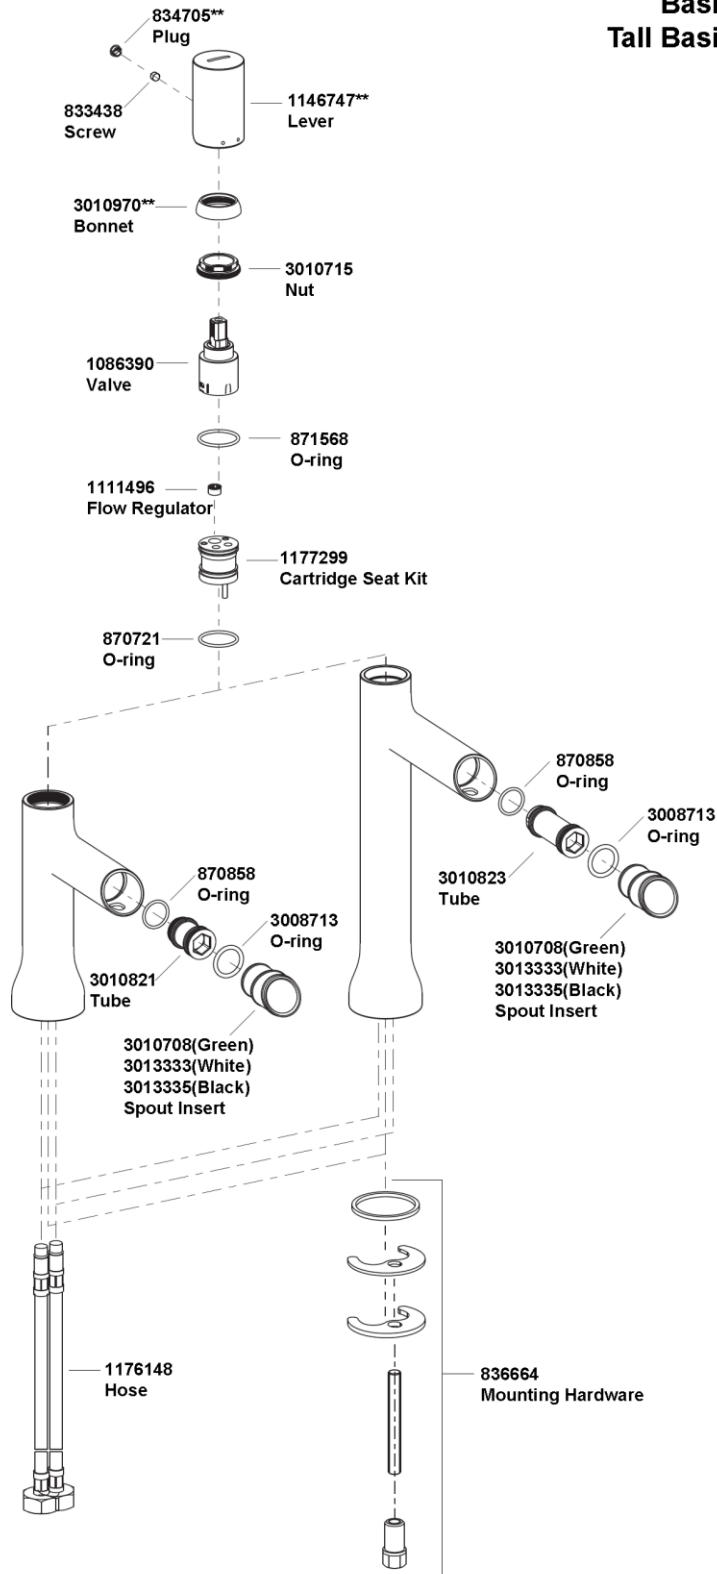

Basin mixer: 7329A-9ND  
Tall Basin mixer: 8960A-9ND

\*\*Color code must be specified when ordering